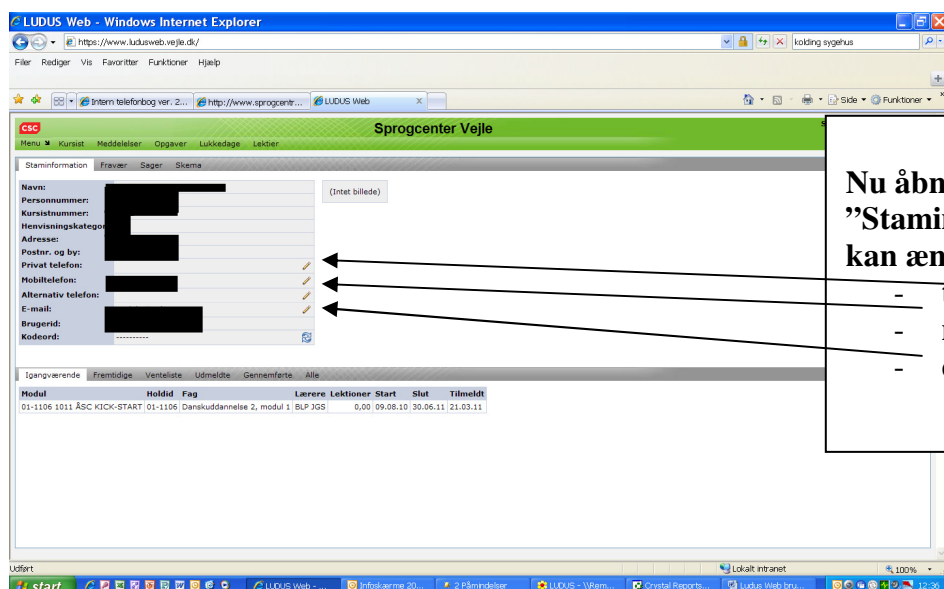

Brug af Ludus Web for kursister

Sådan kommer du ind i Ludus Web:

Link for Ludus Web findes på Sprogcentrets hjemmeside: <http://www.sprogcentervejle.dk> eller her: <https://www.ludusweb.vejle.dk/ludus>.

Skriv fraværsårsag:

Vælg fanebladet "Skema" og klik på besked-ikon () ved siden af datoen for fravær.

	Mandag 21.03	Tirsdag 22.03	Onsdag 23.03
00:00 - 17:00			
1. lektion	Dansk 01-1106 ÅSC BLP	Dansk 01-1106 ÅSC BLP	Dansk 01-1106 ÅSC IGS
17:00 - 17:45			
2. lektion	Dansk 01-1106 ÅSC BLP	Dansk 01-1106 ÅSC BLP	Dansk 01-1106 ÅSC IGS
17:45 - 18:30			
3. lektion	Dansk 01-1106 ÅSC BLP	Dansk 01-1106 ÅSC BLP	Dansk 01-1106 ÅSC IGS
18:30 - 18:45			
18:45 - 19:30			
19:30 - 19:35			
4. lektion			
19:35 - 20:20			
20:20 - 23:59			