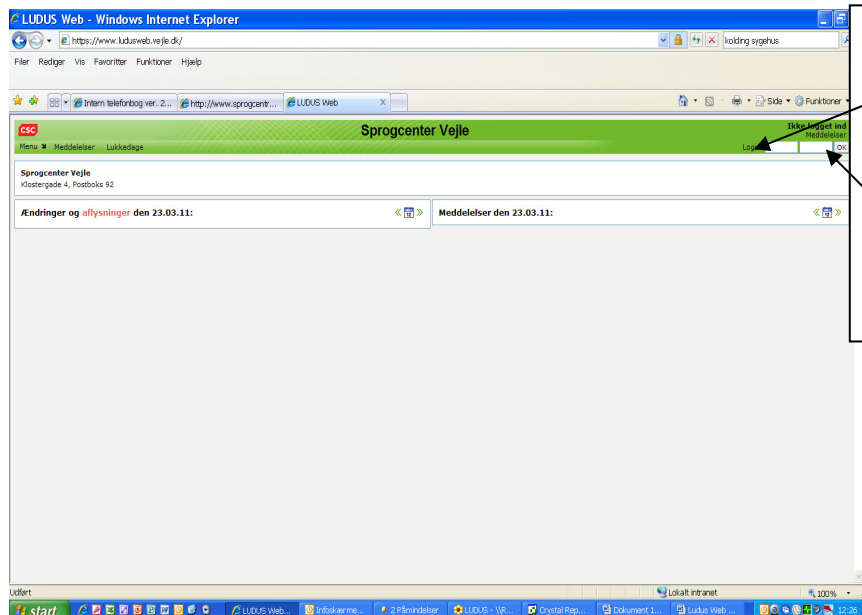

Brug af Ludus Web for kursister

Sådan kommer du ind i Ludus Web:

Link for Ludus Web findes på Sprogcentrets hjemmeside: <http://www.sprogcentervejle.dk> eller her: <https://www.ludusweb.vejle.dk/ludus>.

Skriv fraværsårsag:

Vælg fanebladet "Skema" og klik på besked-ikon () ved siden af datoen for fravær.

	Mandag 21.03	Tirsdag 22.03	Onsdag 23.03
00:00 - 17:00			
1. lektion	Dansk 01-1106 ÅSC BLP	Dansk 01-1106 ÅSC BLP	Dansk 01-1106 ÅSC IGS
17:00 - 17:45			
2. lektion	Dansk 01-1106 ÅSC BLP	Dansk 01-1106 ÅSC BLP	Dansk 01-1106 ÅSC IGS
17:45 - 18:30			
3. lektion	Dansk 01-1106 ÅSC BLP	Dansk 01-1106 ÅSC BLP	Dansk 01-1106 ÅSC IGS
18:30 - 18:45			
18:45 - 19:30			
19:30 - 19:35			
4. lektion			
19:35 - 20:20			
20:20 - 23:59			