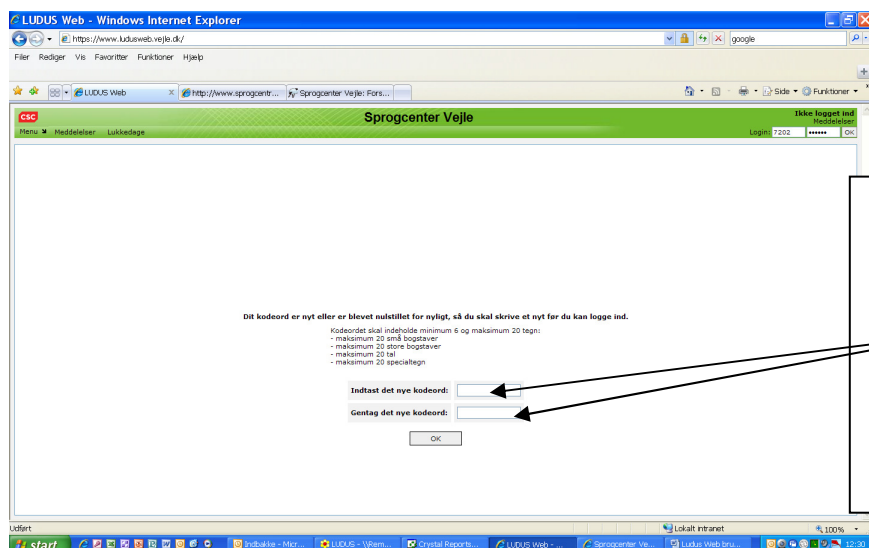

Brug af Ludus Web for kursister

Sådan kommer du ind i Ludus Web:

Link for Ludus Web findes på Sprogcentrets hjemmeside: <http://www.sprogcentervejle.dk> eller her: <https://www.ludusweb.vejle.dk/ludus>.